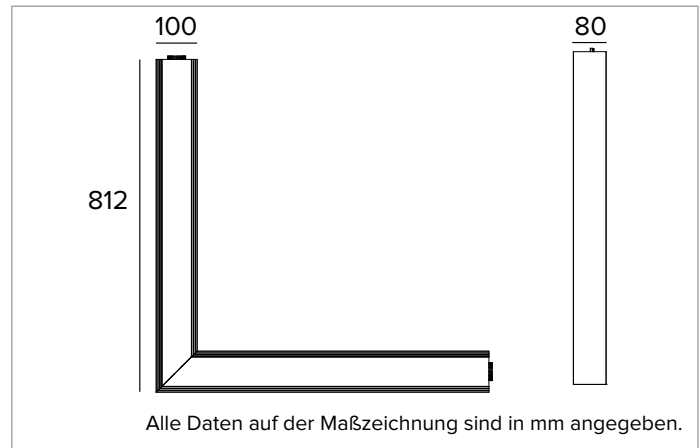

T013MV830ELPW | LOGICO EASY System 100 - OPAL HO LED-Leuchte für Decken- oder Pendelsystemmontage. L-Modul

	3000K	H(m)	D(m)	Emax(lx)
	Ra80		109°	
	Fixture Power	27W	1	2.82
	Source Flux	2516lm	2	5.64
	Fixture Flux	2516lm	3	8.46
	Efficacy	95lm/W	4	11.28
G0301A	Imax=359cd/klm	Imax	904cd	5
			14.10	36

Abstrahlung: DIREKT

Optik: REFLEKTOR

Optische Effizienz: 100%

Leuchten-Lichtstrom: 2x2516lm

Lichtausbeute: 190lm/W

Fotobiologische Sicherheit: Risikogruppe 0 (RG 0 = kein Risiko)

MECHANISCHE MERKMALE

Gehäuse aus lackiertem stranggepresstem Aluminium mit 100mm Breite. Obere Abdeckung aus weißem PVC.